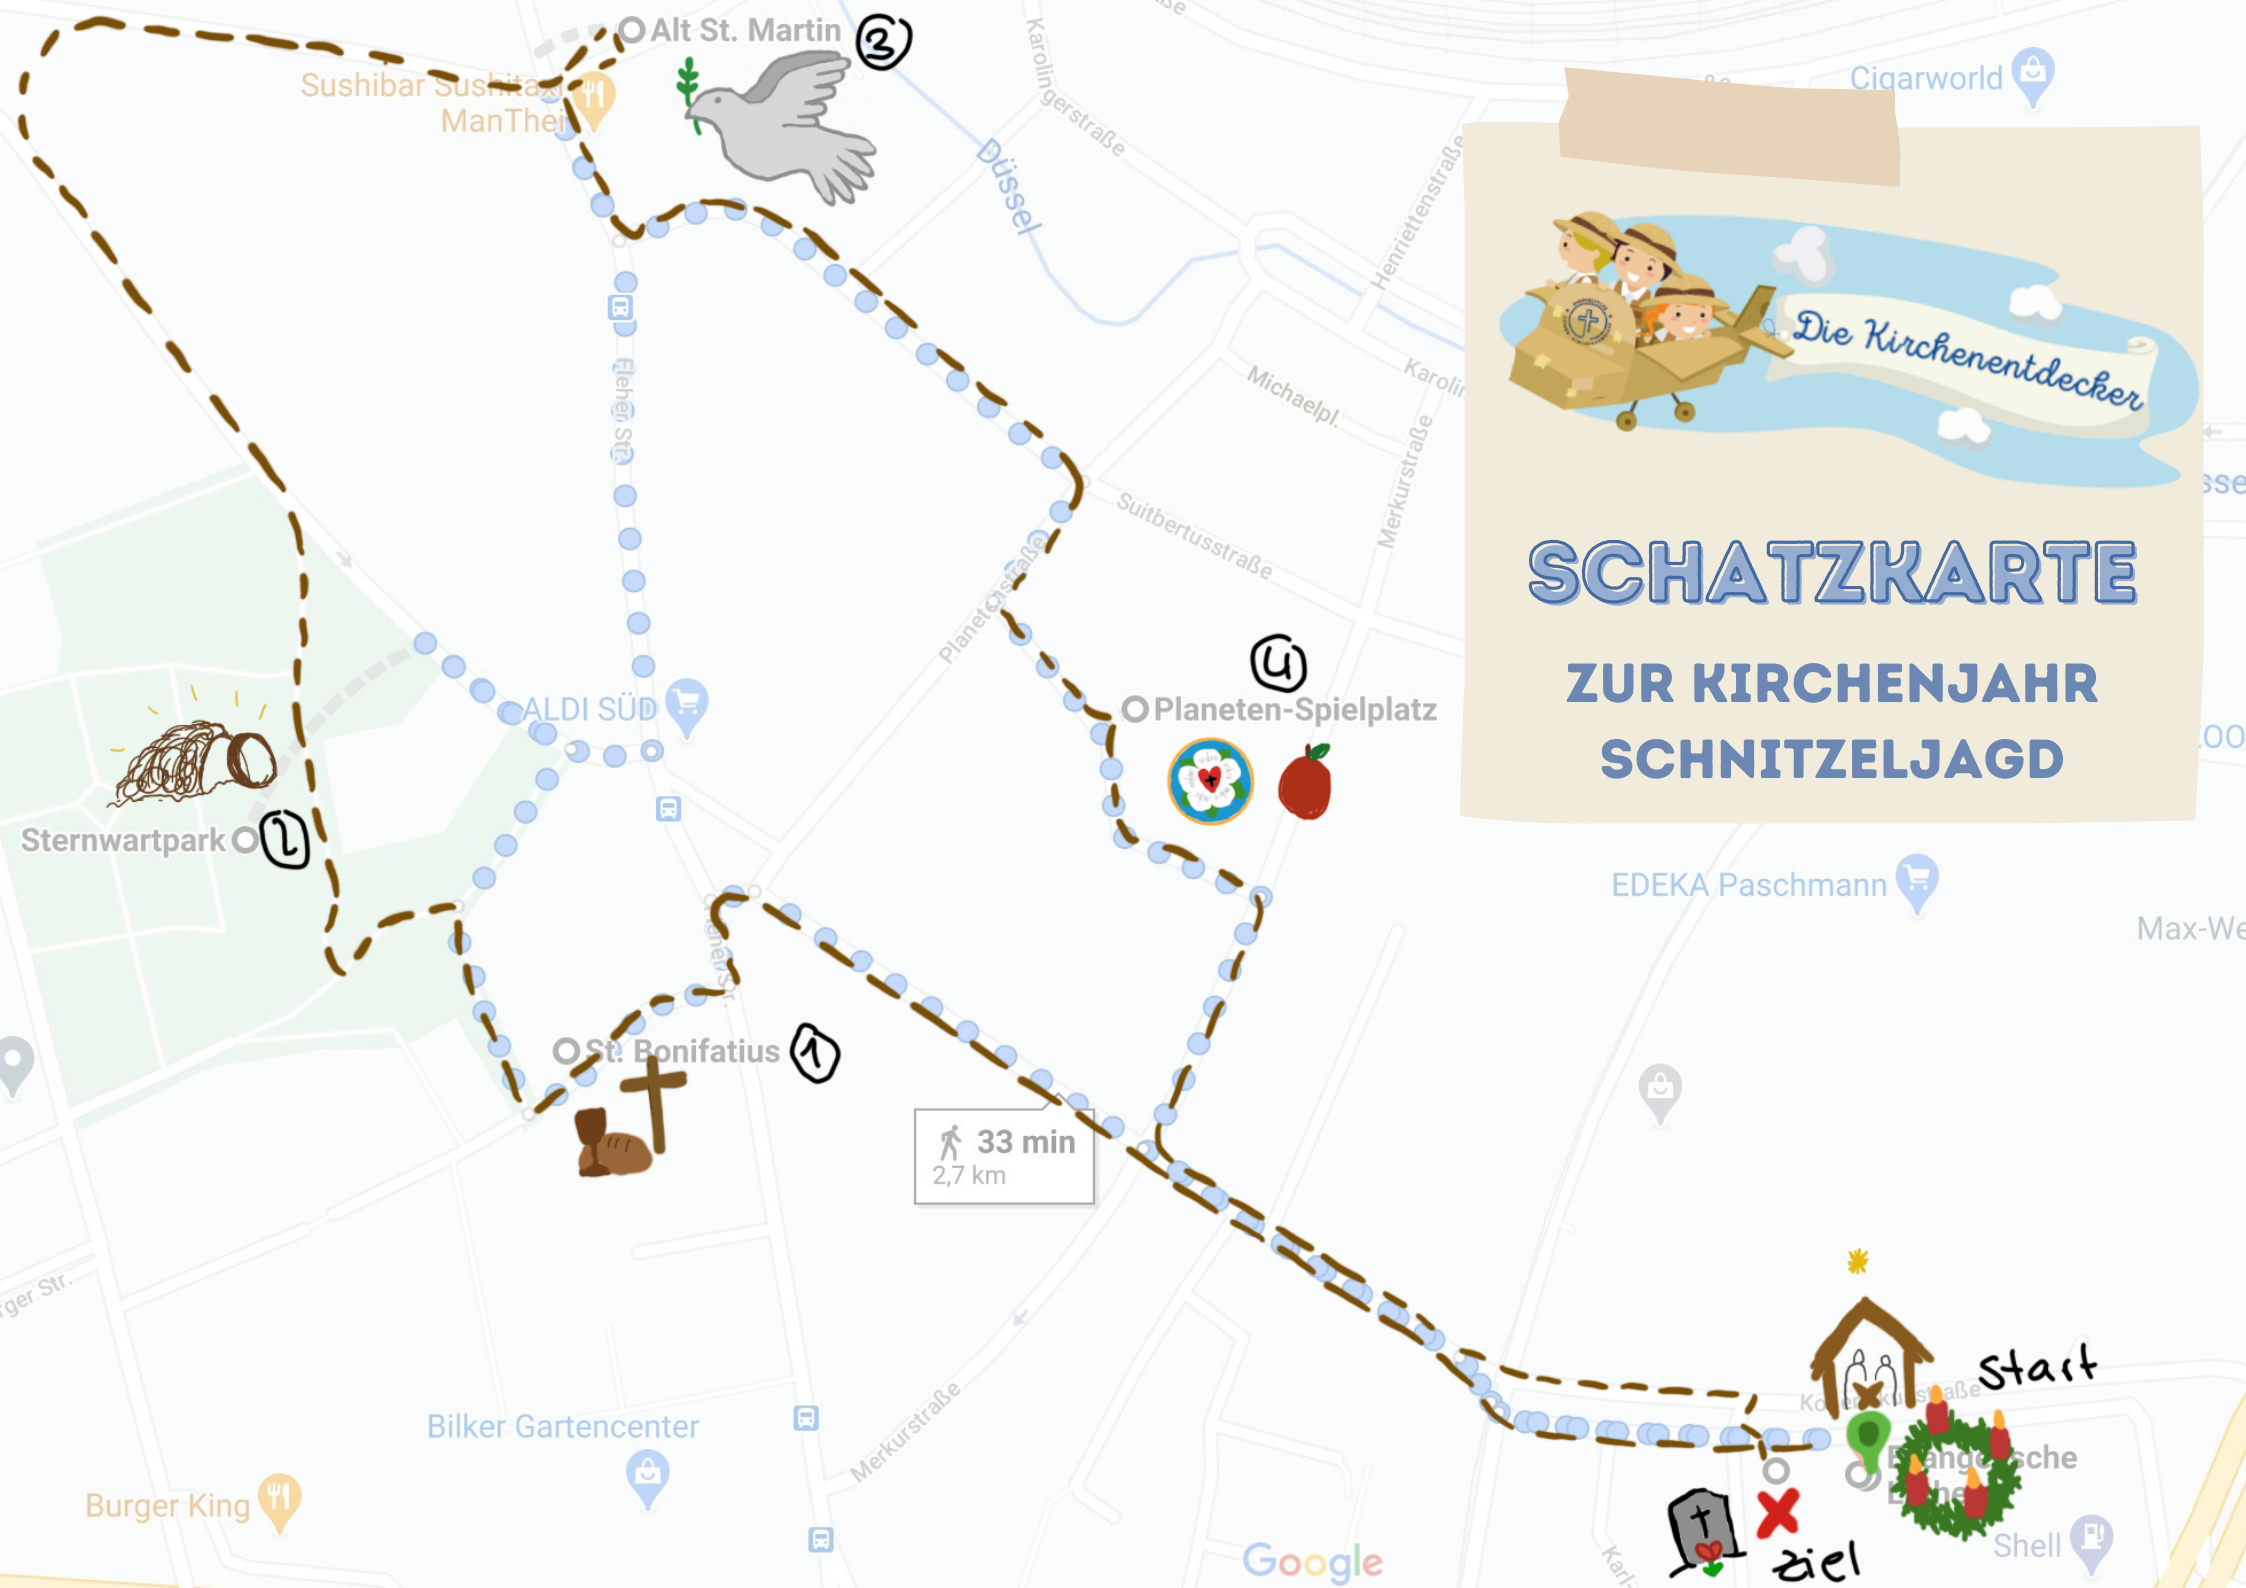

SCHATZKARTE
ZUR KIRCHENJAHR
SCHNITZELJAGD

 33 min
2,7 km

  Ziel

 Start